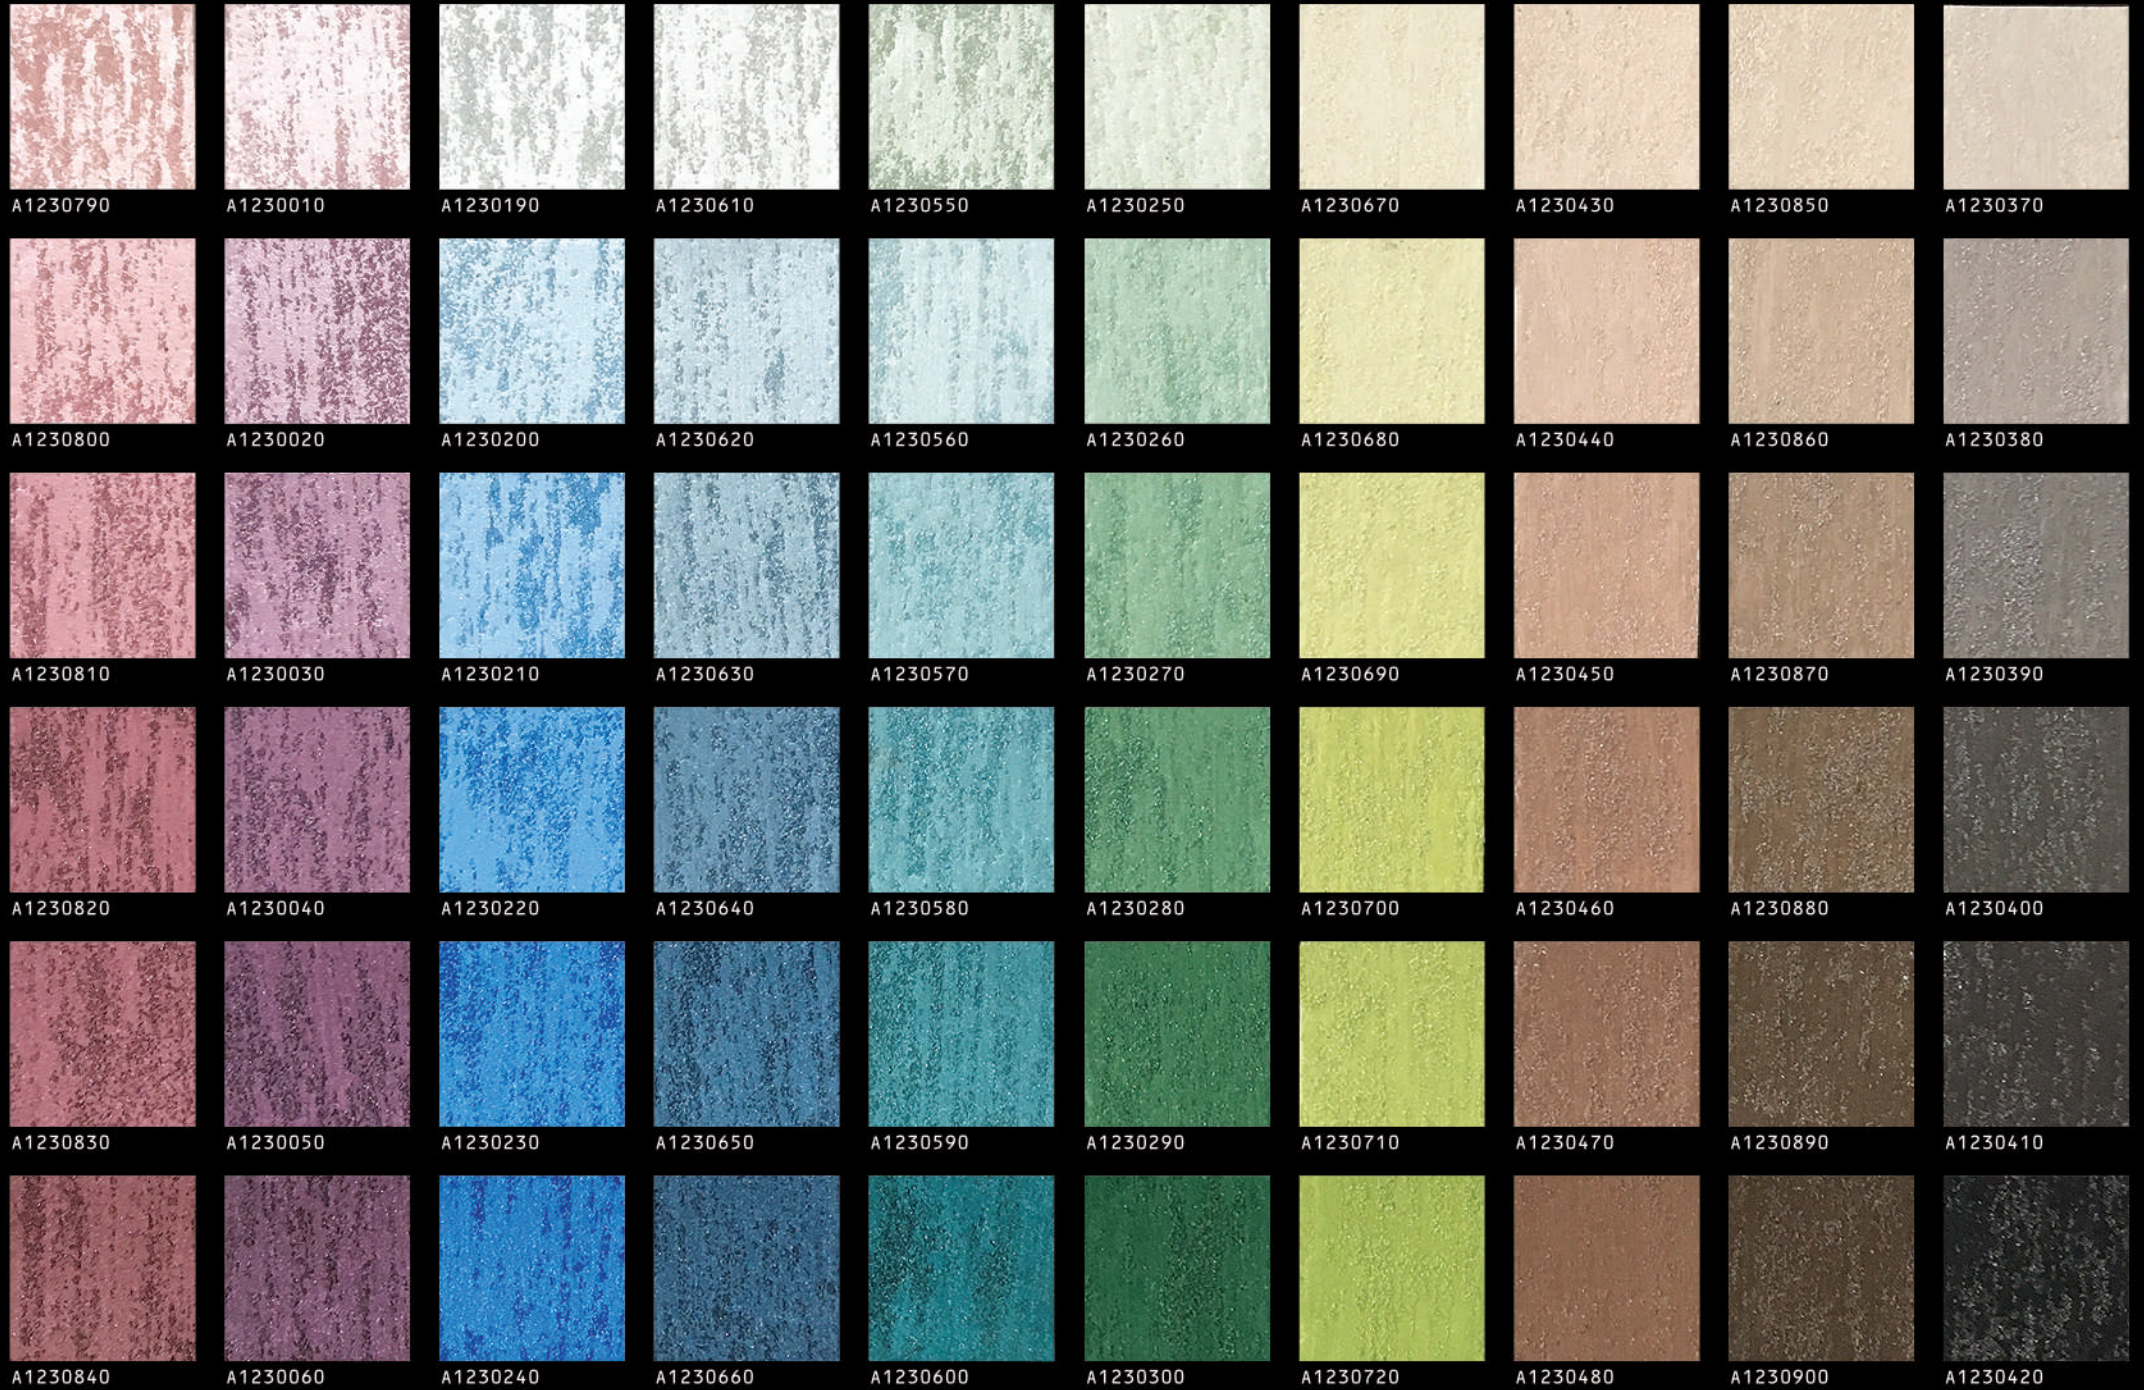

A1230170

A1230120

A1230780

A1230540

A1230360

A1230180

Sharkí Silver

LOGGIA
Industria vernici

Emozioni

A1221040

Sharki Gold

A1371040

Sharki Gold Diamante Glitter Oro

A2121040

Sharki Cloud Gold

* Sharki Gold Diamante è disponibile nei colori di cartella presenti con il codice A137**** (glitter oro) - A136**** (glitter argento)
 Sharki Gold Diamante is available in colors shown here with code A137**** (golden glitter) - A136**** (silver glitter)
 Sharki Gold Diamante est disponible dans les couleurs de fichier avec les codes A137**** (glitter or) - A136**** (glitter argent)

* Sharki Cloud Gold è disponibile nei colori di cartella presenti con il codice A212****
 Sharki Cloud Gold is available in colors shown here with code A212****
 Sharki Cloud Gold est disponible dans les couleurs de fichier avec les codes A212****